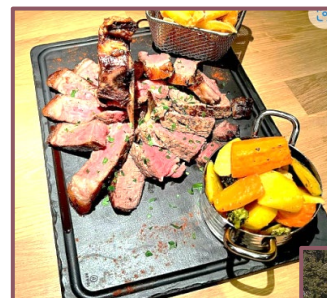

# Restaurant

Information

Fondue Glareyarde maison à Frs 28.- au lieu de Frs 42.-  
Sur réservation, min. 2 personnes  
En semaine uniquement, du lundi au vendredi

Partenaire: L'Ice Cube  
Localisation: Anzère  
Site web: <http://icecubeanzere.com/>